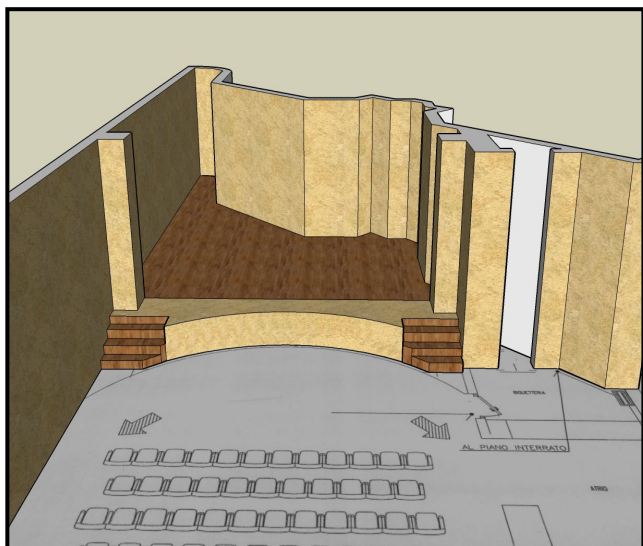

Sala

- 112 posti
- Bagni per disabili
- Aria condizionata
- 4 camerini

Dotazioni tecniche

Audio	Illuminotecnica
Mixer Audio Soundcraft 16 canali microfonici	12 PC 1 Kw + bandiere e portagel
02 Casse frontali RCF 250W	04 PC 2 Kw + bandiere e portagel
01 Monitor su palco 150W 10	04 Sagomatori ETC 36°
10 Casse in sala per DOLBY DIGITAL SR	0 2Sagomatori ETC Zoom 50°
03 microfoni gelati Shure SM 58	04 PAR cp 60
01 radio microfono Shure SM 58	
02 radiomicrofoni ad Archetto DPA	
02 Lettori CD Tascam	Dimmer 24 canali da 2Kw
Ciabatta Micr. 16 canali + 4 ritorni microfonici su palco	Consolle luci ADB Tango 24
Cinema e Video	Palcoscenico
01 Proiettore Barco DP2K-15C	04 Americane fisse
Server DoremiDCP-2k4 DOLBY Sistem CP 650	01 Tiro mobile fondo palco
Sistema satellitare SFX 4104 1.6	02 barre per tagli su proscenio
01 Video proiettore Sanyo 5.000 AL	02 barre per frontali su scena
01 Lettore DVD Denon	Dimensione palco mt. 7.00 x 5.70
01 Lettore DVD Blu-Ray Samsung	Altezza americane mt. 5.50
Schermo cinema motorizzato su boccascena	